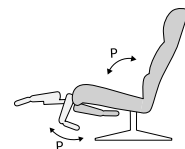

Mit dem neuen **Power Leg & Back™** werden unsere Sessel noch bequemer. Die platzsparend integrierte Fußstütze lässt sich perfekt auf die individuelle Körpergröße abstimmen. Zusammen mit der elektrisch verstellbaren Rückenlehne sorgt die Kombination für unseren einzigartigen und hoch entwickelten Stressless® Sitzkomfort.